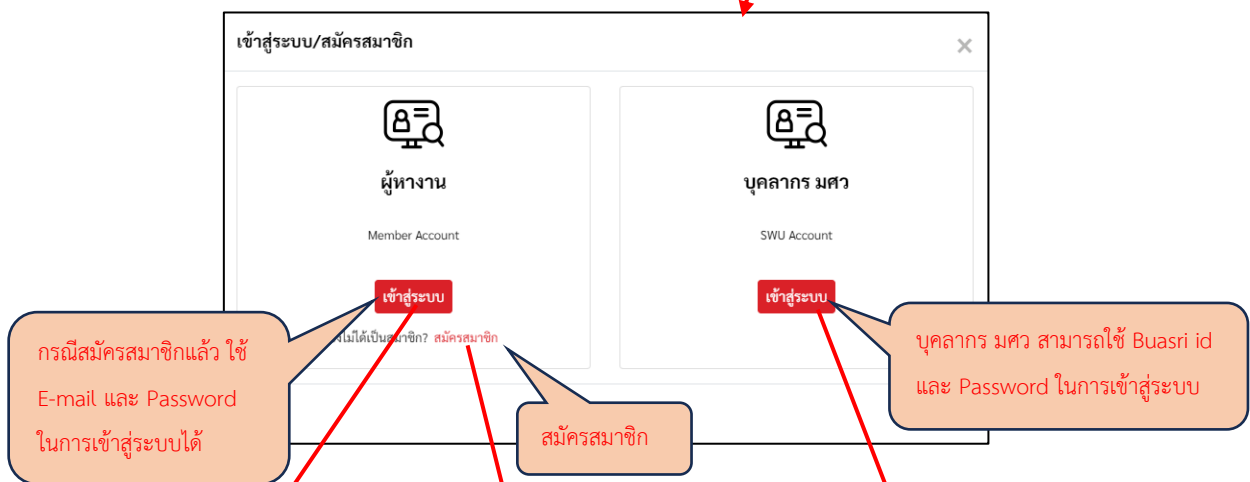

เงื่อนไขในการค้นหาประกาศ

รายชื่อผู้ผ่านการสรรหา

ตำแหน่ง .....

สังกัด .....

## การสมัครสมาชิก

การสมัครสมาชิก สามารถสมัครได้ 2 รูปแบบ คือ

1. บุคคลทั่วไป : ใช้ E-mail ในการสมัครสมาชิก
2. บุคลากร มศว : ใช้ Buasri id และ Password ในการ Login สมัครสมาชิกและเข้าสู่ระบบ

The screenshot shows the 'ผู้หางาน' login form. It has fields for 'อีเมล' (Email) with a placeholder 'Enter Email', 'Password' with a placeholder 'Enter Password', and a '9860 รหัสผู้สมัครสมาชิก' (9860 Applicant ID) field. There is a 'เข้าสู่ระบบ' (Login) button and a 'ลืมรหัสผ่าน' (Forgot password) link.

The screenshot shows the 'สมัครสมาชิก' (Sign Up) form. It has a 'Join Us' banner at the top. The form includes fields for 'ชื่อ' (Name), 'นามสกุล' (Surname), 'เลขประจำตัวประชาชน' (ID Number), 'เบอร์โทร' (Phone Number), 'อีเมล' (Email), 'รหัสผ่าน' (Password), and 'ยืนยันรหัสผ่าน' (Confirm Password). There are checkboxes for 'ฉันยอมรับเงื่อนไขการสมัครสมาชิก' (I accept the recruitment conditions) and 'ฉันยอมรับนโยบายความเป็นส่วนตัว' (I accept the privacy policy). There is a 'สมัครสมาชิก' (Sign up) button.