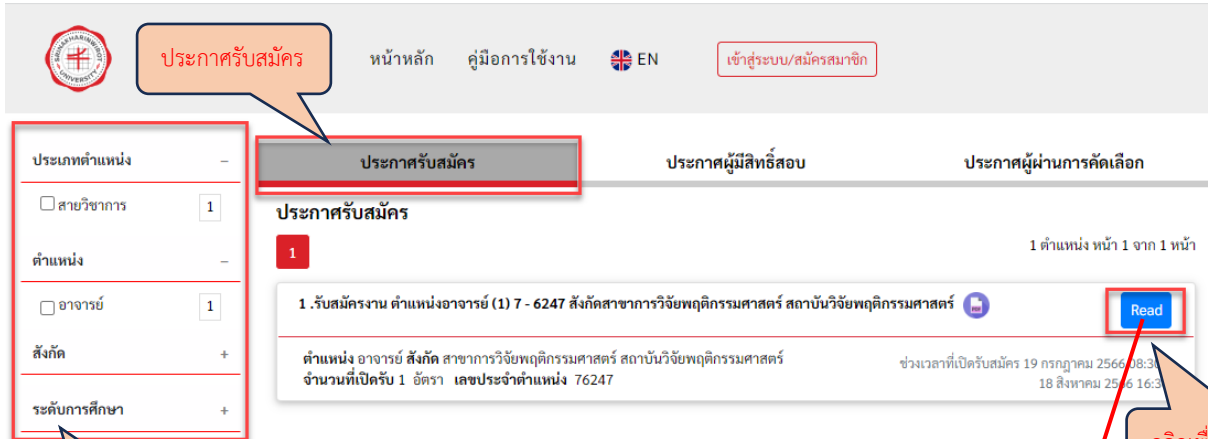

ประกาศรับสมัครงาน

เมื่อเข้าสู่ระบบรับสมัครงานออนไลน์ หน้าหลักจะแสดงประกาศรับสมัครตำแหน่งงานที่กำลังเปิดรับสมัครอยู่ สามารถค้นหา และอ่านรายละเอียดประกาศรับสมัครงานได้

เงื่อนไขในการค้นหาตำแหน่งงาน

คลิกเพื่ออ่านรายละเอียด